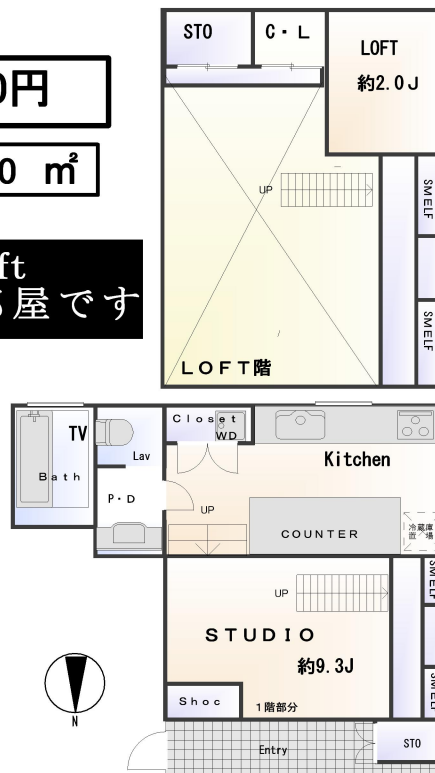

## 【物件概要】

- ◆所在地/渋谷区恵比寿3-5-6
- ◆構造/RC造 地上3階建
- ◆竣工/平成19年4月
- ◆敷金/1ヶ月
- ◆礼金/0ヶ月
- ◆管理費/月額5,000円
- ◆保険/住宅総合保険に加入頂きます
- ◆駐車場/なし
- ◆ペット可/敷金+1ヶ月
- ◆連帯保証人/保証会社加入利用可

105号室

賃料 138,000円

専有面積 26.60 m<sup>2</sup>

Studio+Loft  
タイプのお部屋です

反転タイプ

即日入居可

反転タイプ

図面と現況が異なる場合は現況を優先します